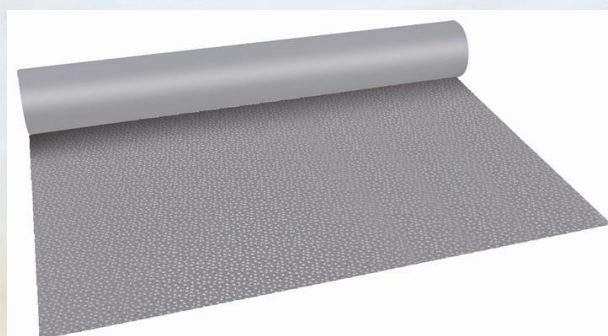

**Proponowane kolory folii basenu w zależności od koloru elementów basenu.  
[ oczywiście gust i postrzeganie kolorów może być inne 😊 ]**

**elementy COLOR EDITION [ jasnoszare ] :**

**20410szar**

**20420szar**

**20417szar**

**24210szar**

**24304szar**

**24400szar**

**24250szar**

**DOBRCZE KOMONUJE SIĘ Z :**

**jasnoszara**

**Touch PRESTIGE**

**CERAMICS Selene**

**mozaika piaskowa**

**persja szara**

**platinum**

**Touch VANITY**